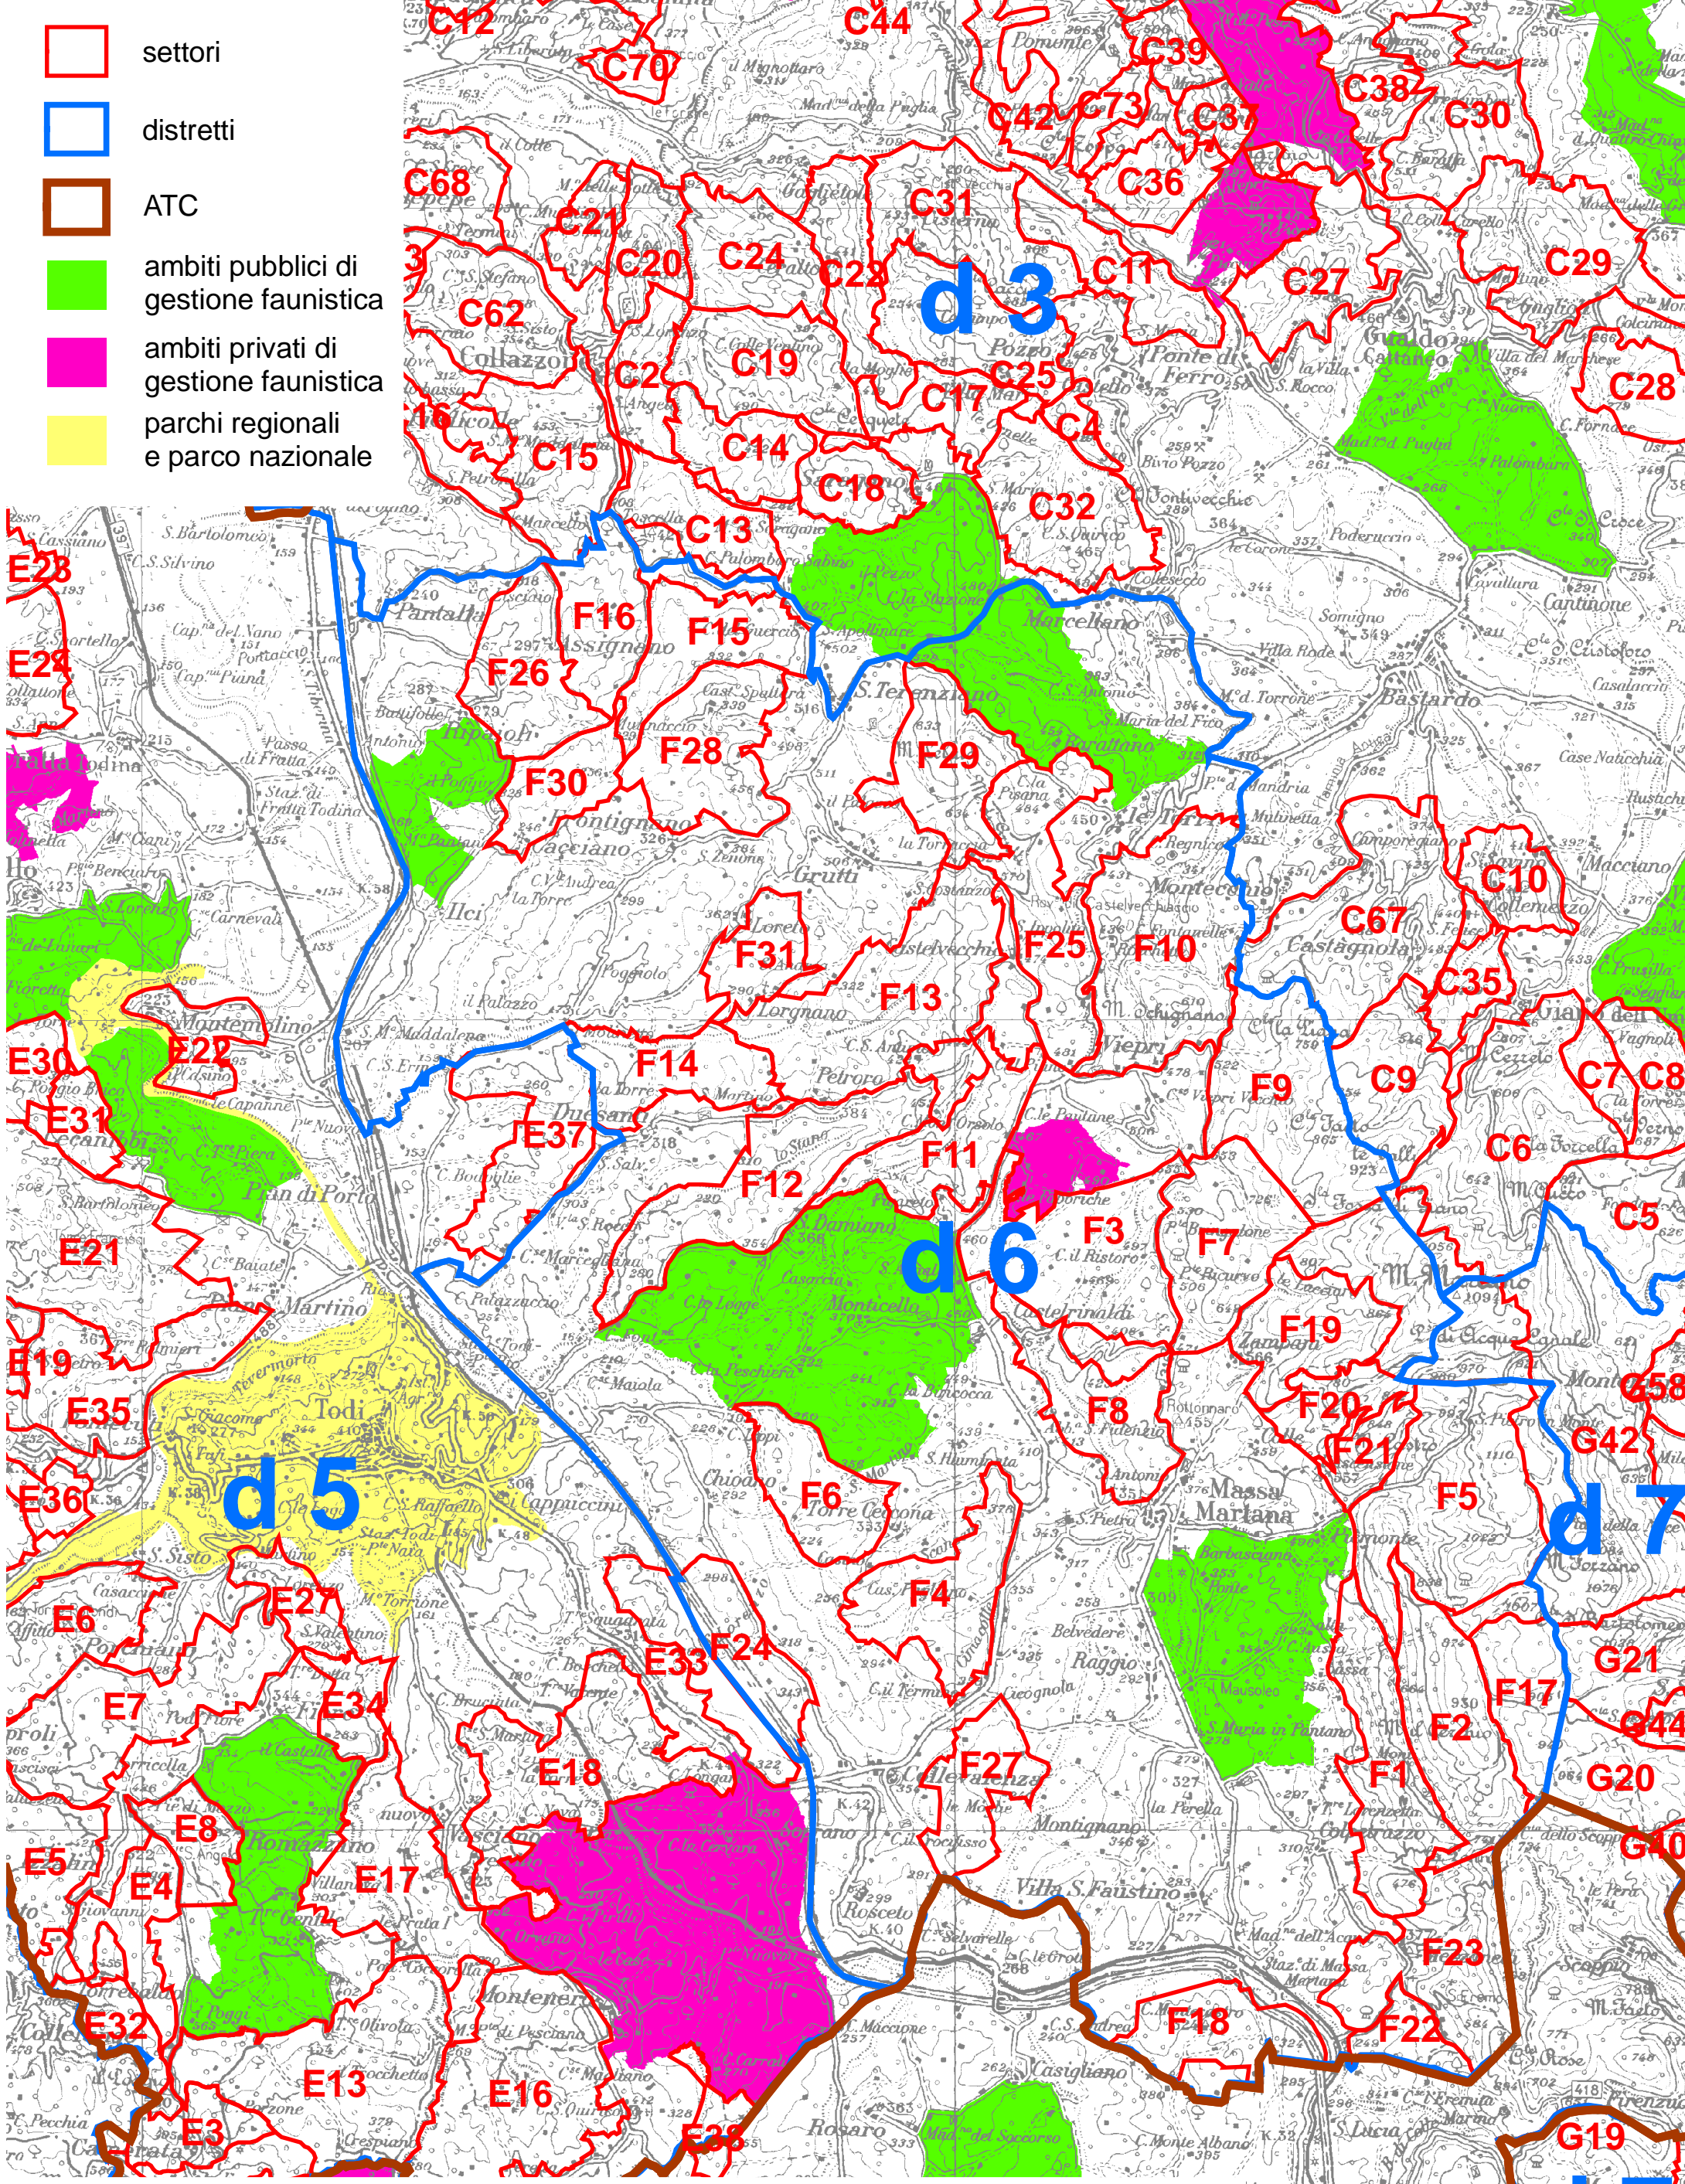

- settori
- distretti
- ATC
- ambiti pubblici di gestione faunistica
- ambiti privati di gestione faunistica
- parchi regionali e parco nazionale

Regione Umbria
 Giunta Regionale

Servizio Foreste, montagna,
 sistemi naturalistici
 e faunistica-venatoria

ATC 2 PG
 settori per la caccia al cinghiale
 in forma collettiva - distretto D6
 stagione venatoria 2021/22